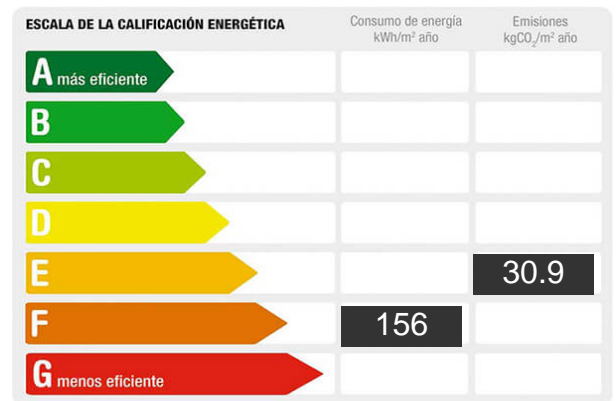

Referencia: **327-1**  
 Tipo inmueble: Piso  
 Operación: Alquiler  
 Precio: **650 €**  
 Estado: Seminuevo

Dirección: Emiliano cabot  
 Planta: Baja  
 Población: Isla Cristina  
 Provincia: Huelva  
 Cod. postal: 21410  
 Zona: Emiliano Cabot