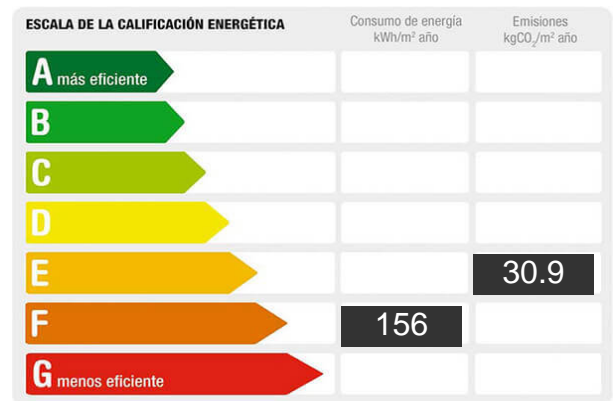

Referencia: **327-1**  
 Tipo inmueble: Piso  
 Operación: Alquiler  
 Precio: **650 €**  
 Estado: Seminuevo

Dirección: Emiliano cabot  
 Planta: Baja  
 Población: Isla Cristina  
 Provincia: Huelva  
 Cod. postal: 21410  
 Zona: Emiliano Cabot