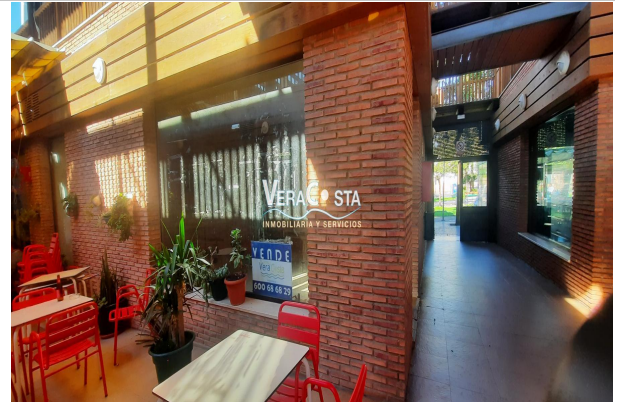

Referencia: **182-1-VE**
 Tipo inmueble: Local
 Operación: Venta
 Precio: **36.500 €**
 Estado: En bruto

Dirección: Ciudad de Ayamonte
 Planta: Baja
 Población: La Redondela
 Provincia: Huelva
 Cod. postal: 21430
 Zona: Centro Comercial

M² construidos: 90 **Estancias:** 2 **Antigüedad:** entre 15 y 20 años
Gastos de comunidad/mes: 96

Descripción:

Local de 90 m2 en el Centro comercial de La Redondela, se distribuye en dos estancias:
 Local comercial de 37 m2 y sótano-almacén de 53 m2.
 Es un local de esquina lo que lo hace más vistoso. Tiene hecha la instalación de agua y luz, lista sólo para contratarla.
 Se encuentra en la planta baja del centro comercial.

Está ubicado a menos de 1 km de las playas de la Redondela, y a 1,5 km de Islantilla. La Redondela es una entidad Local autónoma perteneciente al municipio de Isla Cristina, que cuenta con todos los servicios necesarios para el día a día.
 El centro comercial está ubicado en la entrada de la población, a pie de carretera, cuenta con zona infantil de juegos para niños entre otras cosas.
 Es un centro comercial que aunque es pequeño tiene mucho encanto, y al estar situado en un estupendo lugar de costa, se puede disfrutar en sus estancias muchas horas de sol al aire libre.
 Sin duda una apuesta acertada para iniciar un negocio propio y olvidarse de alquileres.