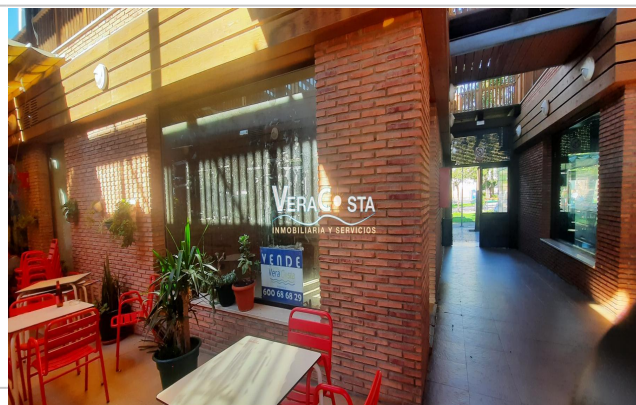

Referencia: **182-1-VE**
 Tipo inmueble: Local
 Operación: Venta
 Precio: **36.500 €**
 Estado: En bruto

Dirección: Ciudad de Ayamonte
 Planta: Baja
 Población: La Redondela
 Provincia: Huelva
 Cod. postal: 21430
 Zona: Centro Comercial

M² construidos: 90 **Estancias:** 2 **Antigüedad:** entre 15 y 20 años

Gastos de comunidad/mes: 96

Descripción:

Local de 90 m2 en el Centro comercial de La Redondela, se distribuye en dos estancias:

Local comercial de 37 m2 y sótano-almacén de 53 m2.

Es un local de esquina lo que lo hace más vistoso. Tiene hecha la instalación de agua y luz, lista sólo para contratarla. Se encuentra en la planta baja del centro comercial.

Está ubicado a menos de 1 km de las playas de la Redondela, y a 1,5 km de Islantilla. La Redondela es una entidad Local autónoma perteneciente al municipio de Isla Cristina, que cuenta con todos los servicios necesarios para el día a día.

El centro comercial está ubicado en la entrada de la población, a pie de carretera, cuenta con zona infantil de juegos para niños entre otras cosas.

Es un centro comercial que aunque es pequeño tiene mucho encanto, y al estar situado en un estupendo lugar de costa, se puede disfrutar en sus estancias muchas horas de sol al aire libre.